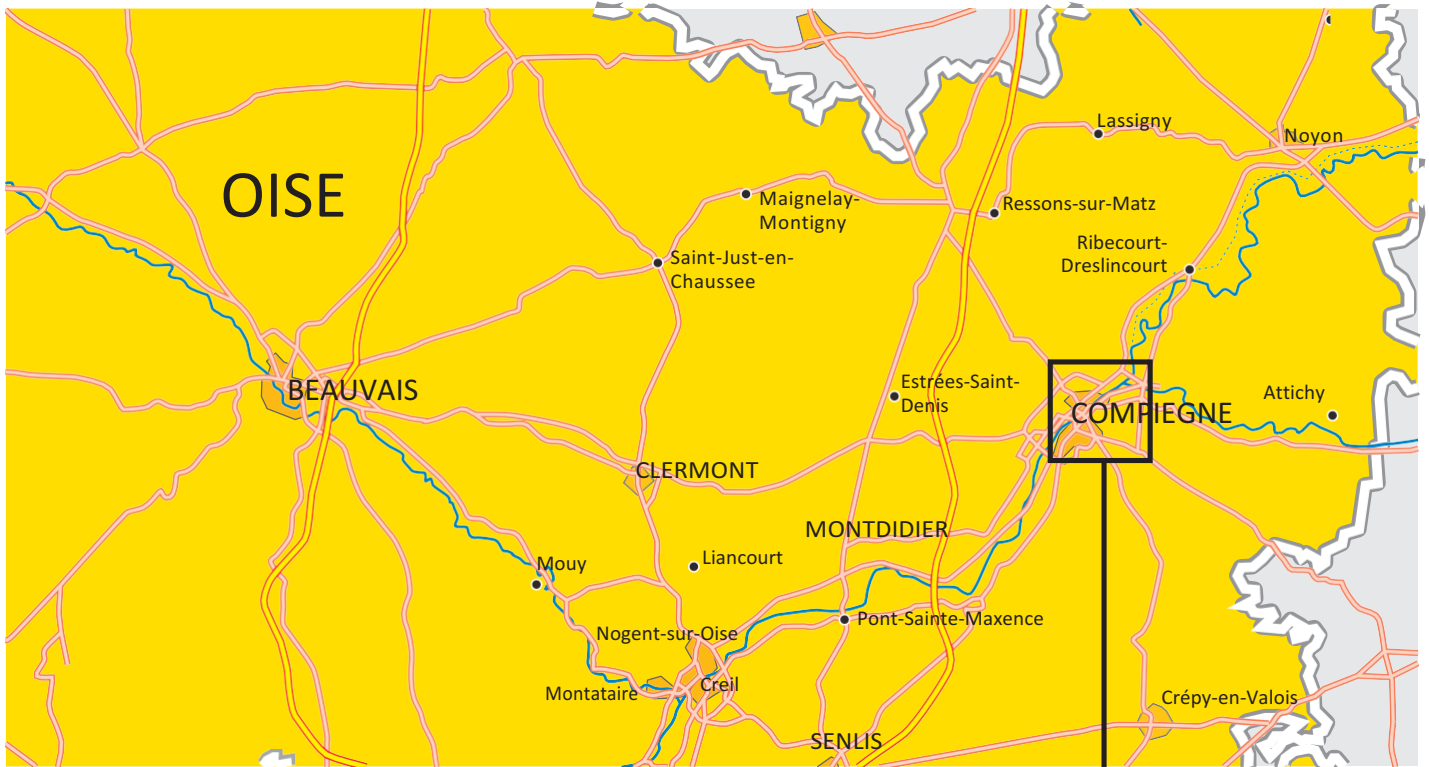

Cécile Gusatto

SOPHROLOGUE CERTIFIÉE

Plan d'accès

362, rue de beauvais - 60280 MARGNY LES COMPIEGNE

MARGNY LES COMPIEGNE